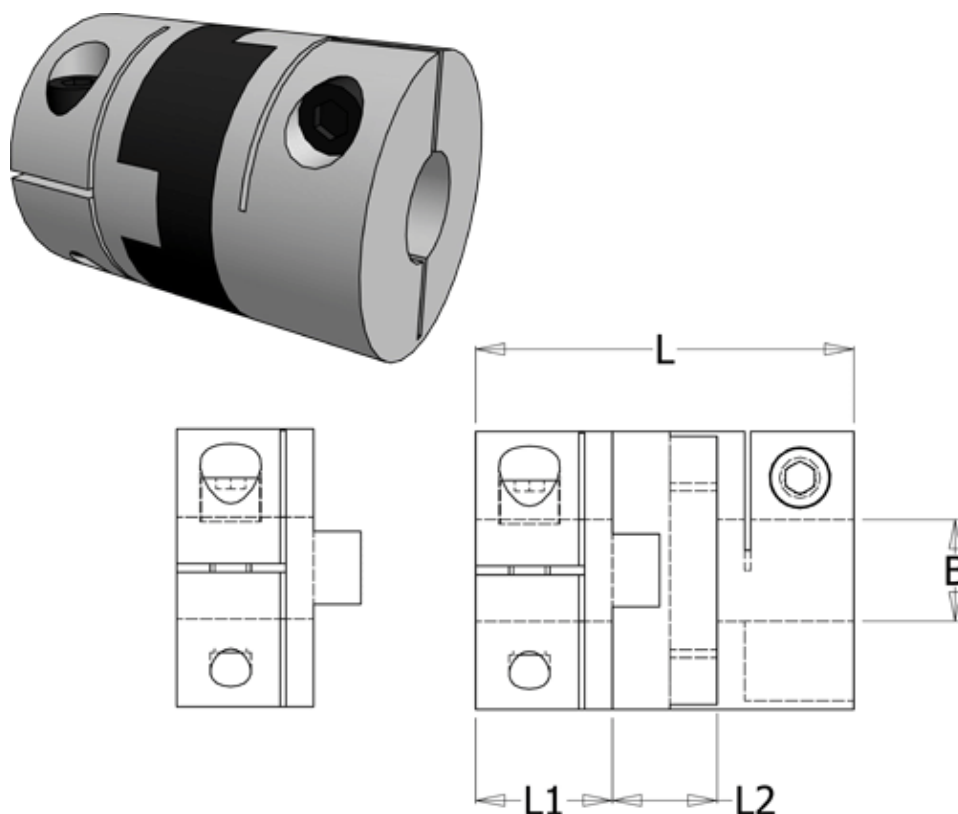

Article number: 33214563338

Description: Oldham coupling hub 456H33.38 ALU  
with clamp hub and through bore, bore 14 mm

## Measures

B1	= 14
D	= 33.3
L	= 48
L1	= 15
L2	= 18

Note: Overnævnte varenr. er kun for et koblingsnav. Der går 2 koblingsnav og 1 element til 1 komplet kobling

Screw = M4

Torque (Nm) = 9